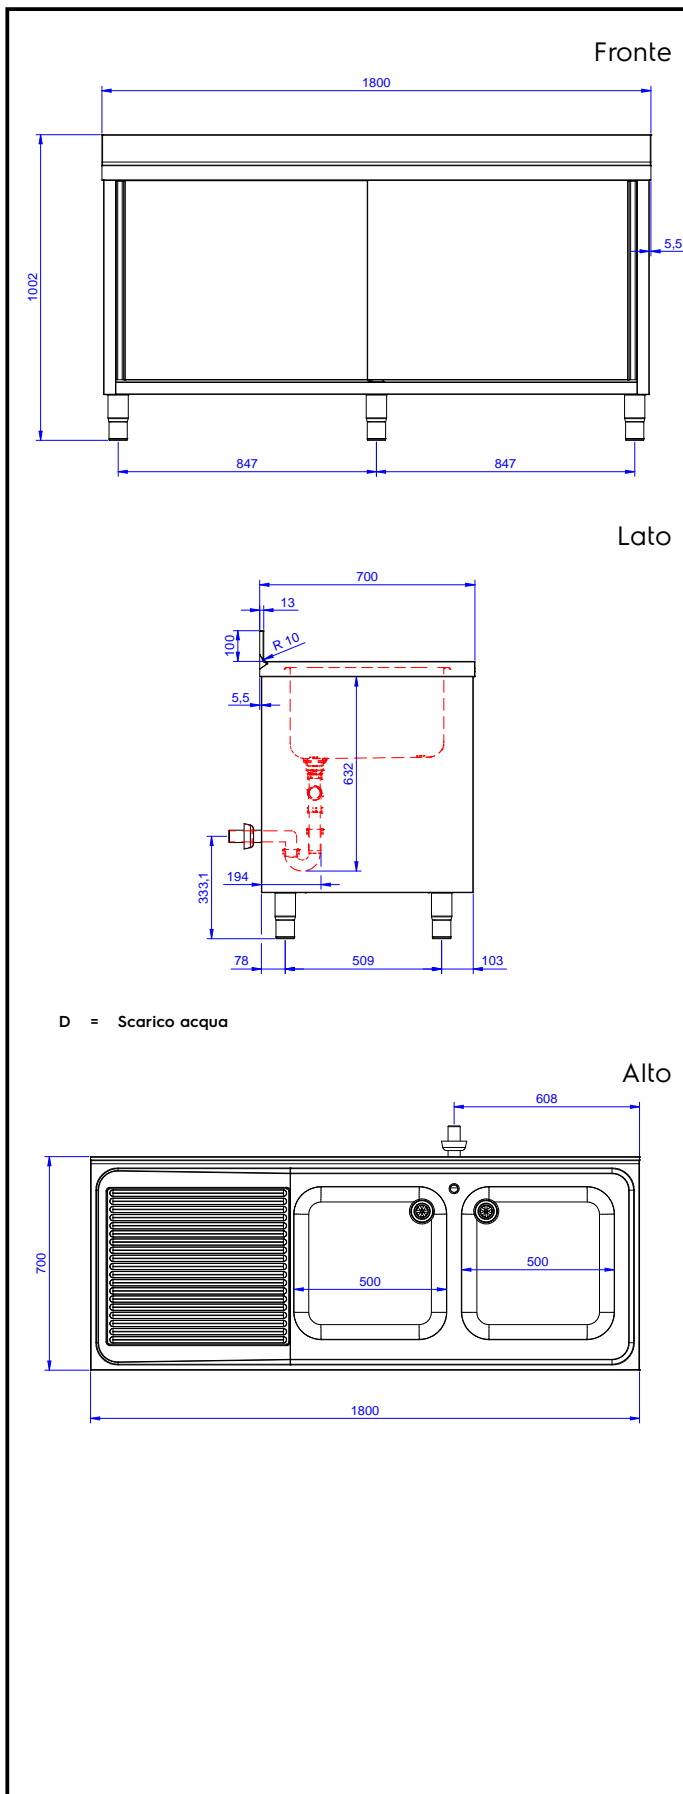

Preparazione Statica EB Line Lavatoio armadiato con 2 vasche, con gocciolatoio sinistro, da 1800 mm

ARTICOLO N° _____

MODELLO N° _____

NOME _____

SIS # _____

AIA # _____

132920 (ML2S1817LN)

Lavatoio armadiato con 2
vasche 500x500 mm, con
gocciolatoio sinistro, da
1800 mm

Descrizione

Articolo N° _____

Lavatoio in acciaio inox AISI 304 con piano di lavoro da 50 mm e spessore 8/10. Insonorizzato con piega salvamani sui bordi e dotato di involucro perimetrale ed angoli saldati. Porte scorrevoli fonoassorbenti. Piedini regolabili in altezza. Alzatina paraspruzzi posteriore con raggiatura 10 mm, altezza 100 mm e spessore 13 mm. Due vasche di dimens. 500x500x300 h mm, dotate di tubo troppopieno e piletta di scarico da 2". Gocciolatoio stampato posizionato sulla parte sinistra.

Accessori opzionali

- Kit 4 ruote, di cui due con freno, diametro 100 mm, per tavoli armadiati (altezza complessiva su ruote = 860 mm) PNC 855299
- Sifone singolo in plastica da 1,5" per tavoli con vasca PNC 855306
- Rubinetto con leva a gomito con canna, 3/4" monoforo PNC 855322
- Rubinetto con leva a gomito con canna corta, 3/4" monoforo PNC 855323
- Rubinetto a pedale con canna e con pedali caldo e freddo, 3/4" PNC 855328

Approvazione: _____

Scarico

Posizione scarico: Sx

Informazioni chiave

Larghezza armadio:	1745 mm
Profondità armadio:	645 mm
Altezza armadietto:	385 mm
Dimensioni esterne, larghezza:	1800 mm
Dimensioni esterne, profondità:	700 mm
Dimensioni esterne, altezza:	1000 mm
Dimensione alzatina, altezza:	100 mm
Dimensione alzatina, profondità:	13 mm
Dimensione alzatina, raggio:	R=10
Numero di vasche:	2
Dimensione vasca:	500x500xH250
Numero e tipologia di porte:	2 Scorrevole
Peso netto:	70 kg